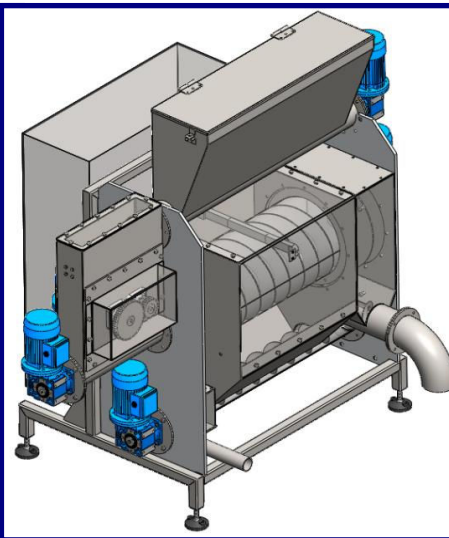

KOFFIEPADRECYCLER

- **Materiaal: RVS (glasgepareld) / kunststof**
- **De padrecycler verwerkt tot 65kg pads/uur => 9000pads/uur**
- **Recuperatie van 95% of meer**
- **Afmetingen 130 x 80 x 150cm**
- **Verwerken van alle gangbare papieren koffiepads mogelijk.**