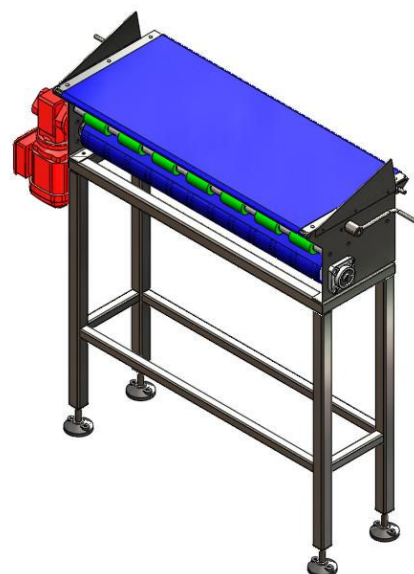

# OVERGANGSCONVEYOR

- **Materiaal:** RVS (glasgepareld) / kunststof
- **Opsteekmotorreductor**
- **Modulaire band met totale neusovergang  $\varnothing 20$**
- **Tal van breedtes en lengtes mogelijk**
- **Mogelijk tot voorzien van tal van opties:**  
Stationair onderstel, opklapbare neus, opvangbakjes, frequentiesturing, ...