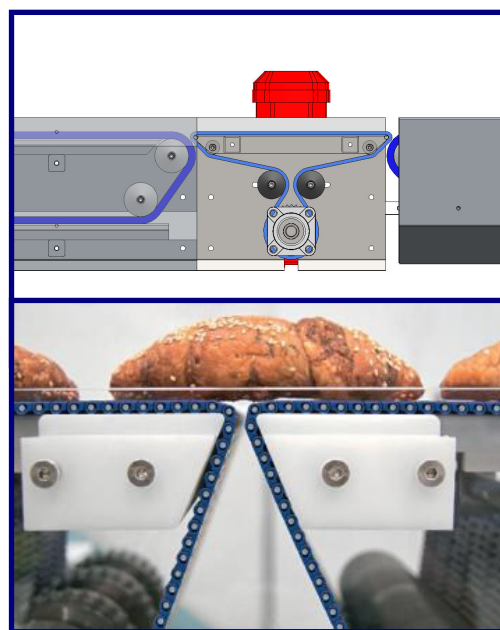

# OVERGANGSCONVEYOR

- **Materiaal:** RVS (glasgepareld) / kunststof
- **Opsteekmotorreductor**
- **Modulaire band met totale neusovergang  $\varnothing 20$**
- **Tal van breedtes en lengtes mogelijk**
- **Mogelijk tot voorzien van tal van opties:**  
Stationair onderstel, opklapbare neus, opvangbakjes, frequentiesturing, ...