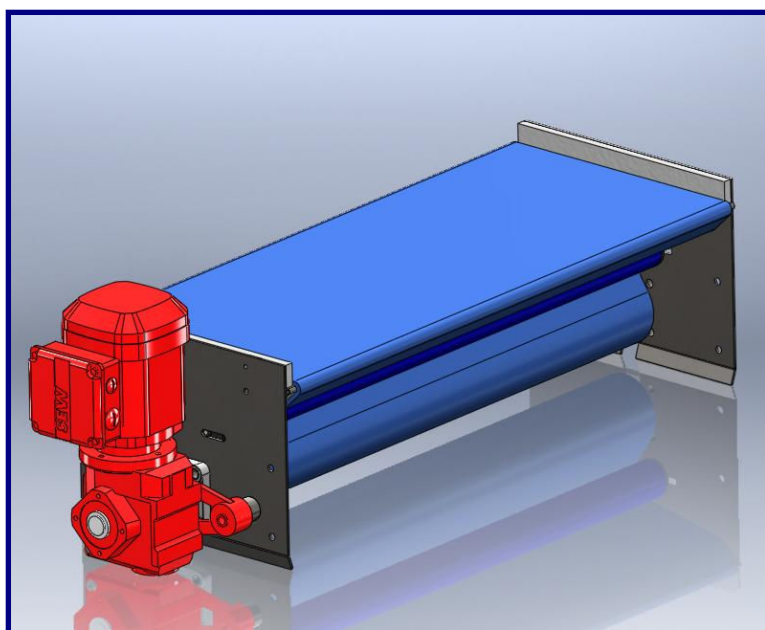

# OVERGANGSCONVEYOR

- **Materiaal:** RVS (glasgepareld) / kunststof
- **Opsteekmotorreductor**
- **Modulaire band met totale neusovergang  $\varnothing 20$**
- **Tal van breedtes en lengtes mogelijk**
- **Mogelijk tot voorzien van tal van opties:**  
Stationair onderstel, opklapbare neus, opvangbakjes, frequentiesturing, ...